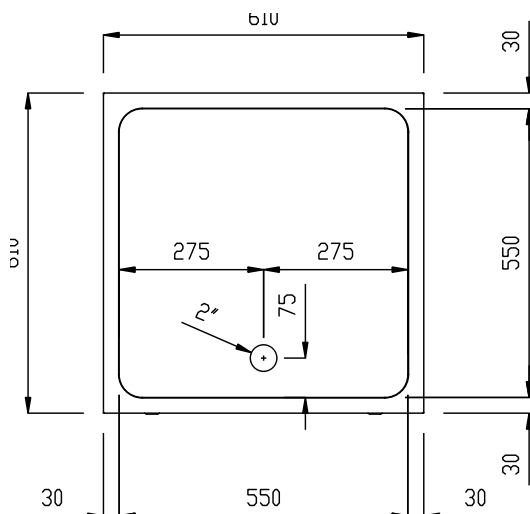

Kort specifikation

Pos.

Blötläggingsvagn med rundad bassäng på 35 liters kapacitet.
Utrustad med avloppsventil med förlängt vred.

Tillverkad i rostfritt stål (AISI 304)

Levereras monterad med 4 hjul (125mm) varav 2 med broms
Ramar av 25mm rostfria rör

Huvudfunktioner

- Ram i 25 mm rör, helsvetsad.
- Bassängen rymmer skrymmande redskap eller 1 diskorg 500x500 mm.
- Enhet med tömningsventil med vridhandtag.
- 4 svängbara hjul med 125 mm diameter (varav 2 med broms) och stötfångare i plast.

Konstruktion

- Helt i rostfritt stål (304 AISI).

Front

Sida

D = Avlopp

Topp

Viktig information

Ytermått, bredd 361264 (SSTR06)	610 mm
Ytermått, djup	610 mm
Ytermått, höjd	550 mm
Hjulmaterial:	Galvaniserad
Hjuldiameter:	Ø 125
Nettovikt:	20 kg