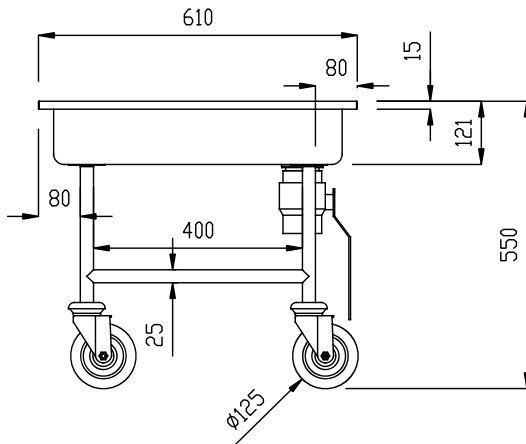

Serveringsvagnar Blötläggingsvagn, 35 L - 610 mm

Produkt # _____

Modell # _____

Namn # _____

SIS # _____

AIA # _____

361264 (SSTR06)

Blötläggingsvagn. 35 liter.
Avloppsventil. RFR.

Kort specifikation

Pos.

Blötläggingsvagn med rundad bassäng på 35 liters kapacitet.
Utrustad med avloppsventil med förlängt vred.

Tillverkad i rostfritt stål (AISI 304)

Levereras monterad med 4 hjul (125mm) varav 2 med broms
Ramar av 25mm rostfria rör

Huvudfunktioner

- Ram i 25 mm rör, helsvetsad.
- Bassängen rymmer skrymmande redskap eller 1 diskorg 500x500 mm.
- Enhet med tömningsventil med vridhandtag.
- 4 svängbara hjul med 125 mm diameter (varav 2 med broms) och stötfångare i plast.

Konstruktion

- Helt i rostfritt stål (304 AISI).

Front

Sida

D = Avlopp

Topp

Viktig information

Ytermått, bredd 361264 (SSTR06)	610 mm
Ytermått, djup	610 mm
Ytermått, höjd	550 mm
Hjulmaterial:	Galvaniserad
Hjuldiameter:	Ø 125
Nettovikt:	20 kg